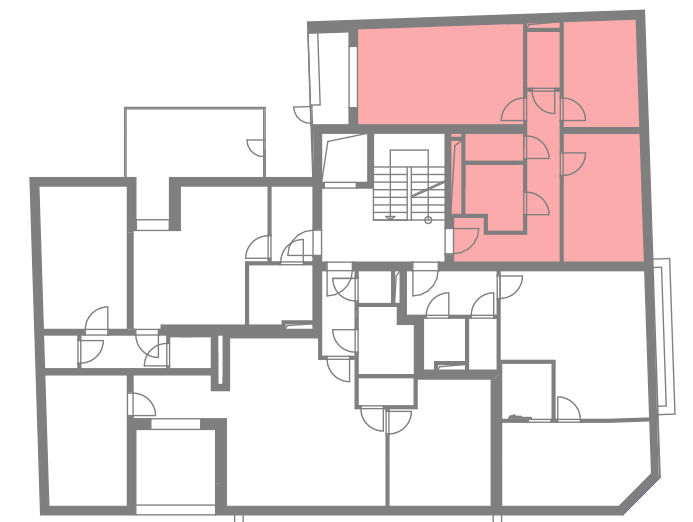

WOHNHAUS
Schopenhauerstraße 56
1180 Wien

Top 13
1.Dachgeschoss

Wohnfläche ca.: 63,40m²
Terrasse ca.: 4,14m²

1.DACHGESCHOSS

Schopenhauerstraße 56