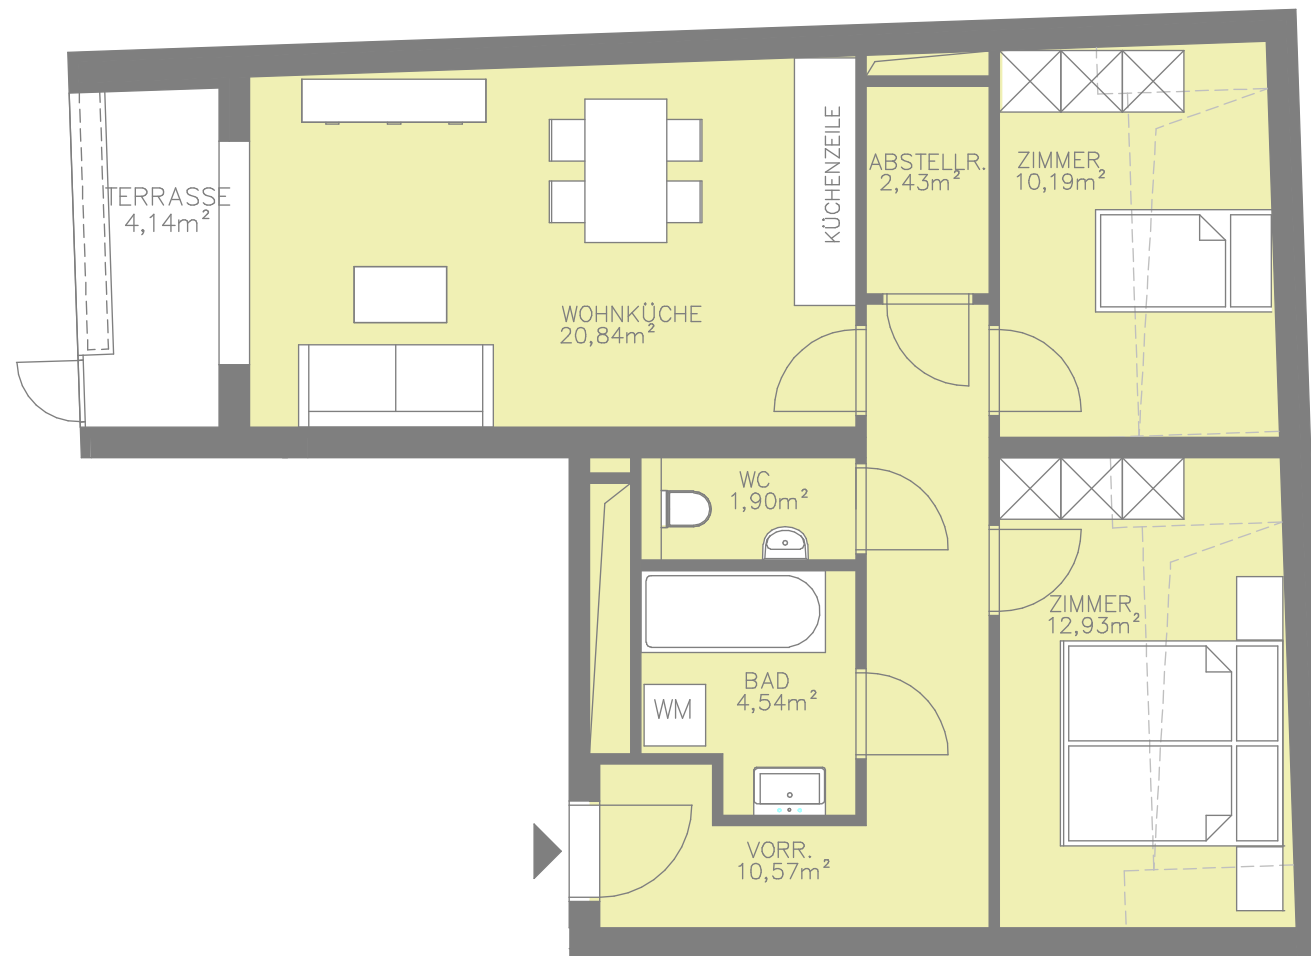

WOHNHAUS
Schopenhauerstraße 56
1180 Wien

Top 13
1.Dachgeschoss

Wohnfläche ca.: 63,40m²
Terrasse ca.: 4,14m²

1.DACHGESCHOSS

Schopenhauerstraße 56