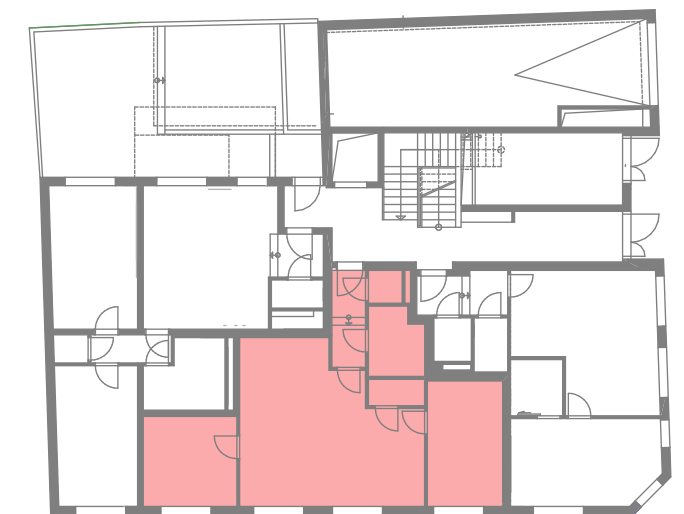

**WOHNHAUS**  
Schopenhauerstraße 56  
1180 Wien

**Top 2**  
Erdgeschoss

Wohnfläche ca.: 66,67m<sup>2</sup>

ERDGESCHOSS

Schopenhauerstraße 56