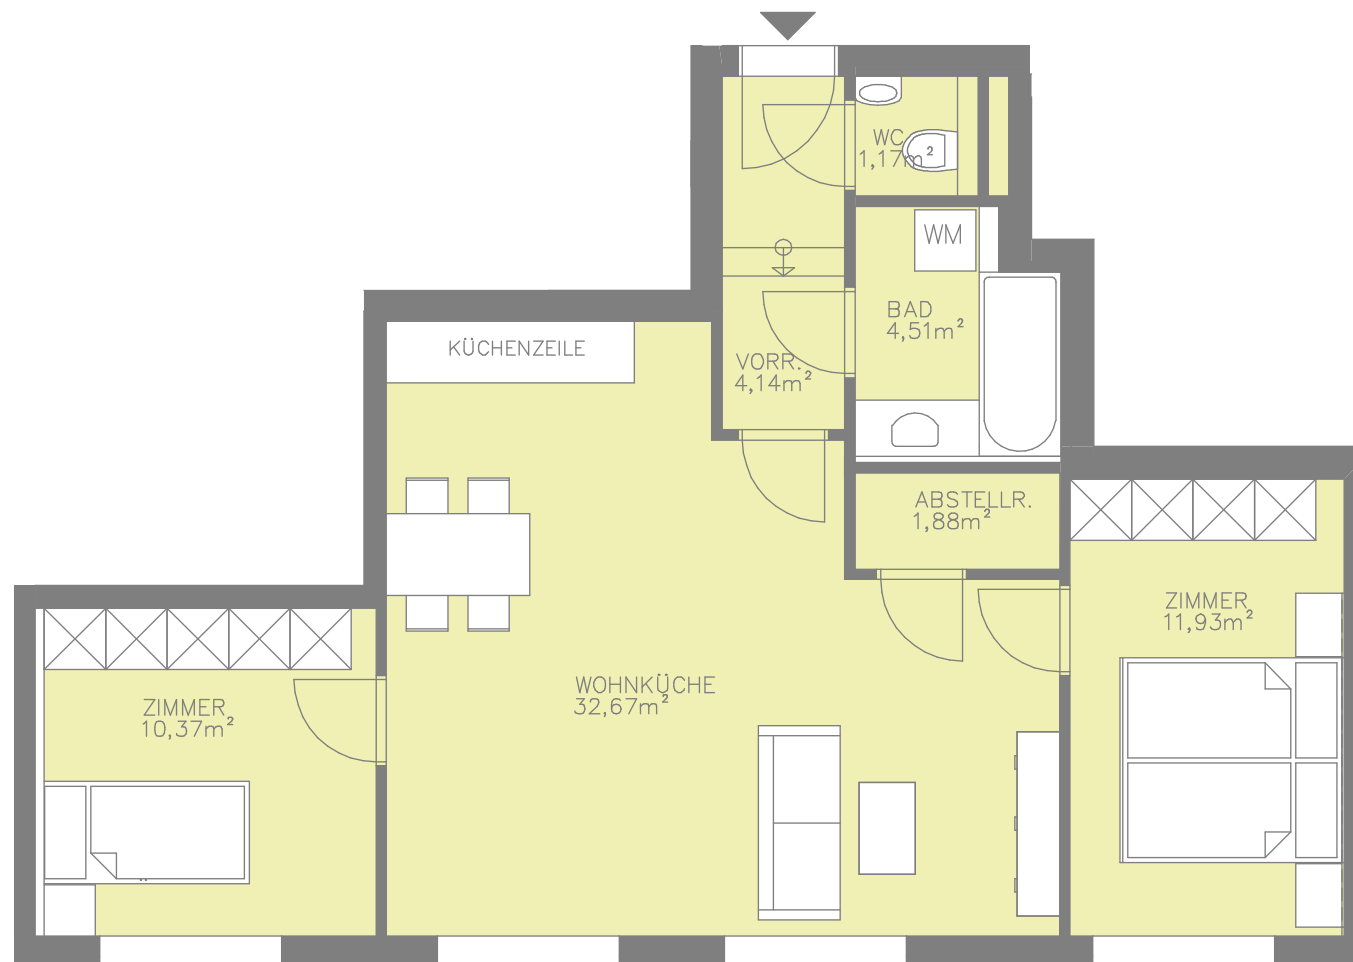

**WOHNHAUS**  
Schopenhauerstraße 56  
1180 Wien

**Top 2**  
Erdgeschoss

Wohnfläche ca.: 66,67m<sup>2</sup>

ERDGESCHOSS

Schopenhauerstraße 56