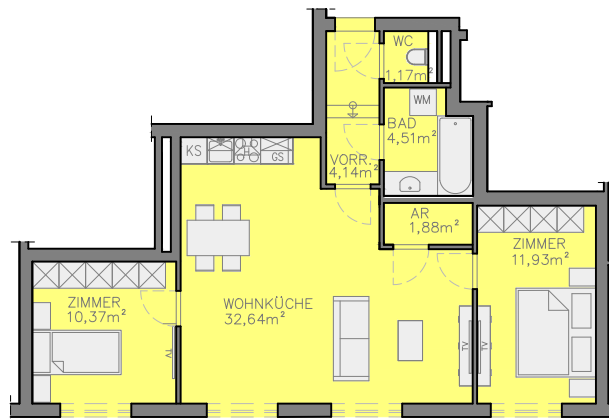

WOHNHAUS

Schopenhauer Straße 56
1180 Wien

Tür 2
EG

Wohnfläche ca.: 66,64 m²

ERDGESCHOSS